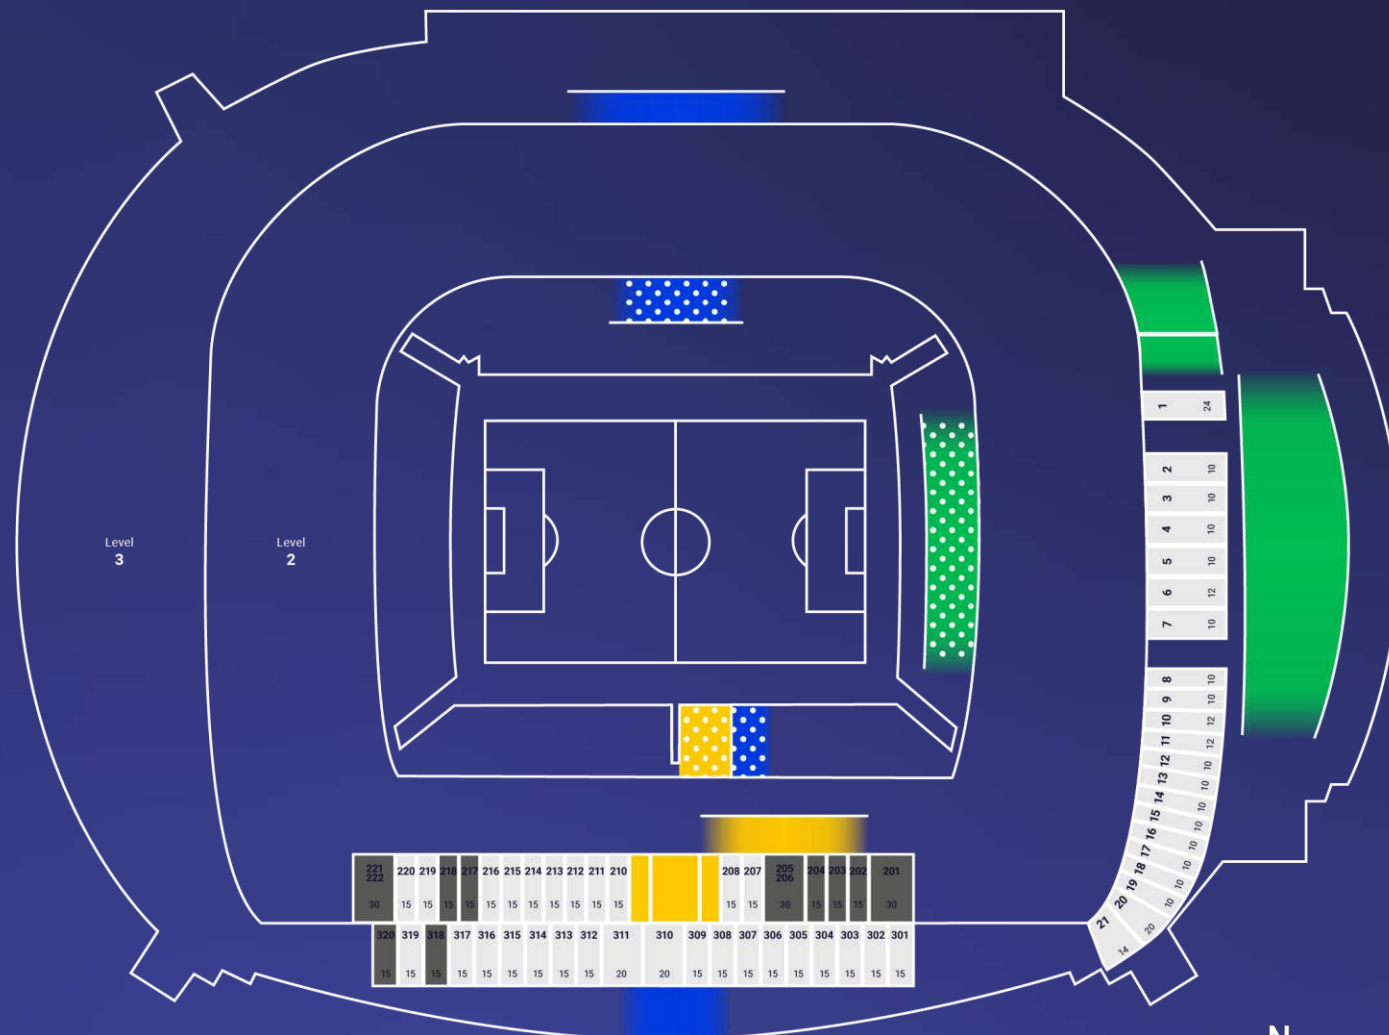

Alle Sitzplatzbereiche sind ungefähre Darstellungen und können sich noch ändern

STUTTGART

Haupttribüne in den Darstellungen unterhalb des Spielfeldes. Um Zweifel auszuschließen, handelt es sich bei den Stadiondiagrammen um ungefähre Darstellungen und nicht um tatsächliche Darstellungen. Änderungen sind vorbehalten. © 2024 Hospitality Experience