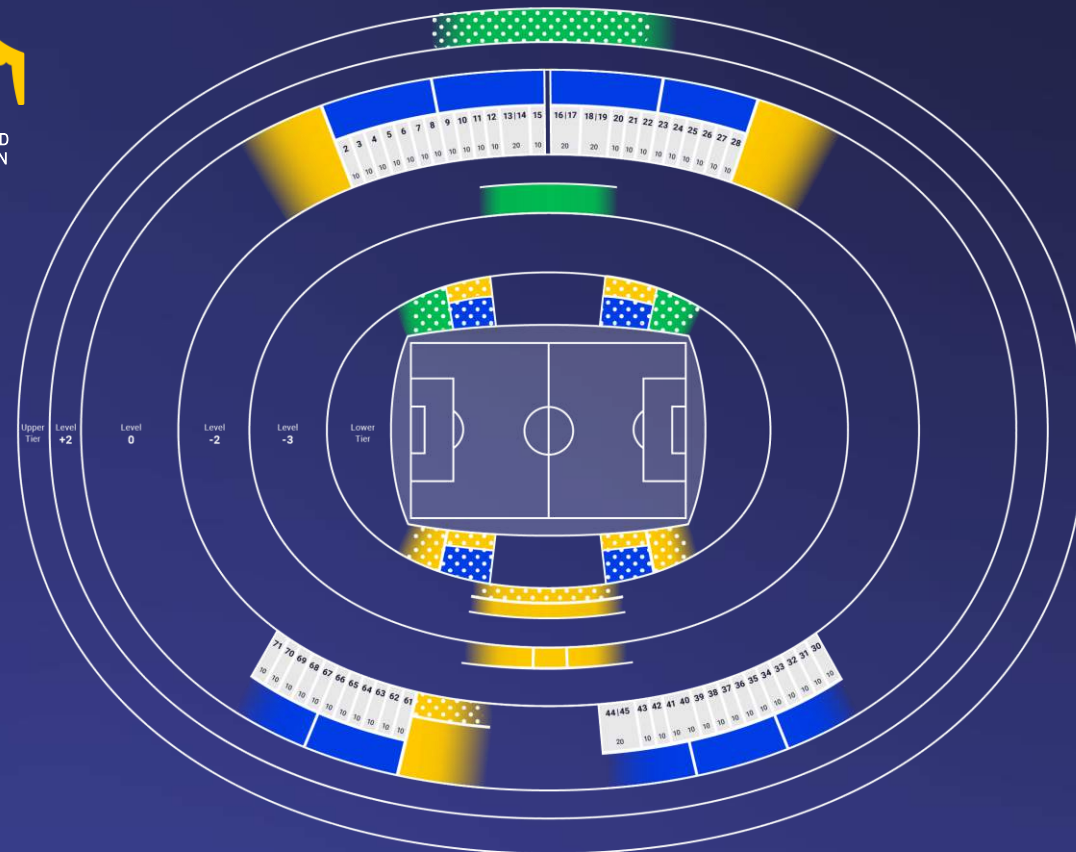

**FINAL SERIES MÜNCHEN
(HALBFINALE MÜNCHEN + FINALE BERLIN)**

PLATINUM LOUNGE / THE MAIFELD GARDEN	PRESTIGE LOUNGE	CLUB SKYBOX / THE MAIFELD CLUB
ab 16.000€*	ab 15.000€*	ab 9.500€*

**OPENING + FINAL
(ERÖFFNUNGSSPIEL MÜNCHEN + FINALE BERLIN)**

PLATINUM LOUNGE / THE MAIFELD GARDEN	PLATINUM LOUNGE / THE MAIFELD CLUB
ab 15.400€*	ab 10.000€*

**FINAL SERIES DORTMUND
(HALBFINALE DORTMUND + FINALE BERLIN)**

PRESTIGE GOAL / THE MAIFELD GARDEN	PRESTIGE GOAL / PRESTIGE LOUNGE	CLUB LOUNGE / THE MAIFELD CLUB
ab 14.000€*	ab 13.500€*	ab 7.800€*

**FINAL SERIES BERLIN
(HALBFINALE MÜNCHEN + HALBFINALE DORTMUND + FINALE BERLIN)**

PLATINUM LOUNGE / PRESTIGE GOAL / THE MAIFELD GARDEN	PRESTIGE LOUNGE (2x) / PRESTIGE GOAL	CLUB SKYBOX / CLUB LOUNGE / THE MAIFELD CLUB
ab 19.500€*	ab 18.500€*	ab 12.250€*

Alle Sitzplatzbereiche sind ungefähre Darstellungen und können sich noch ändern