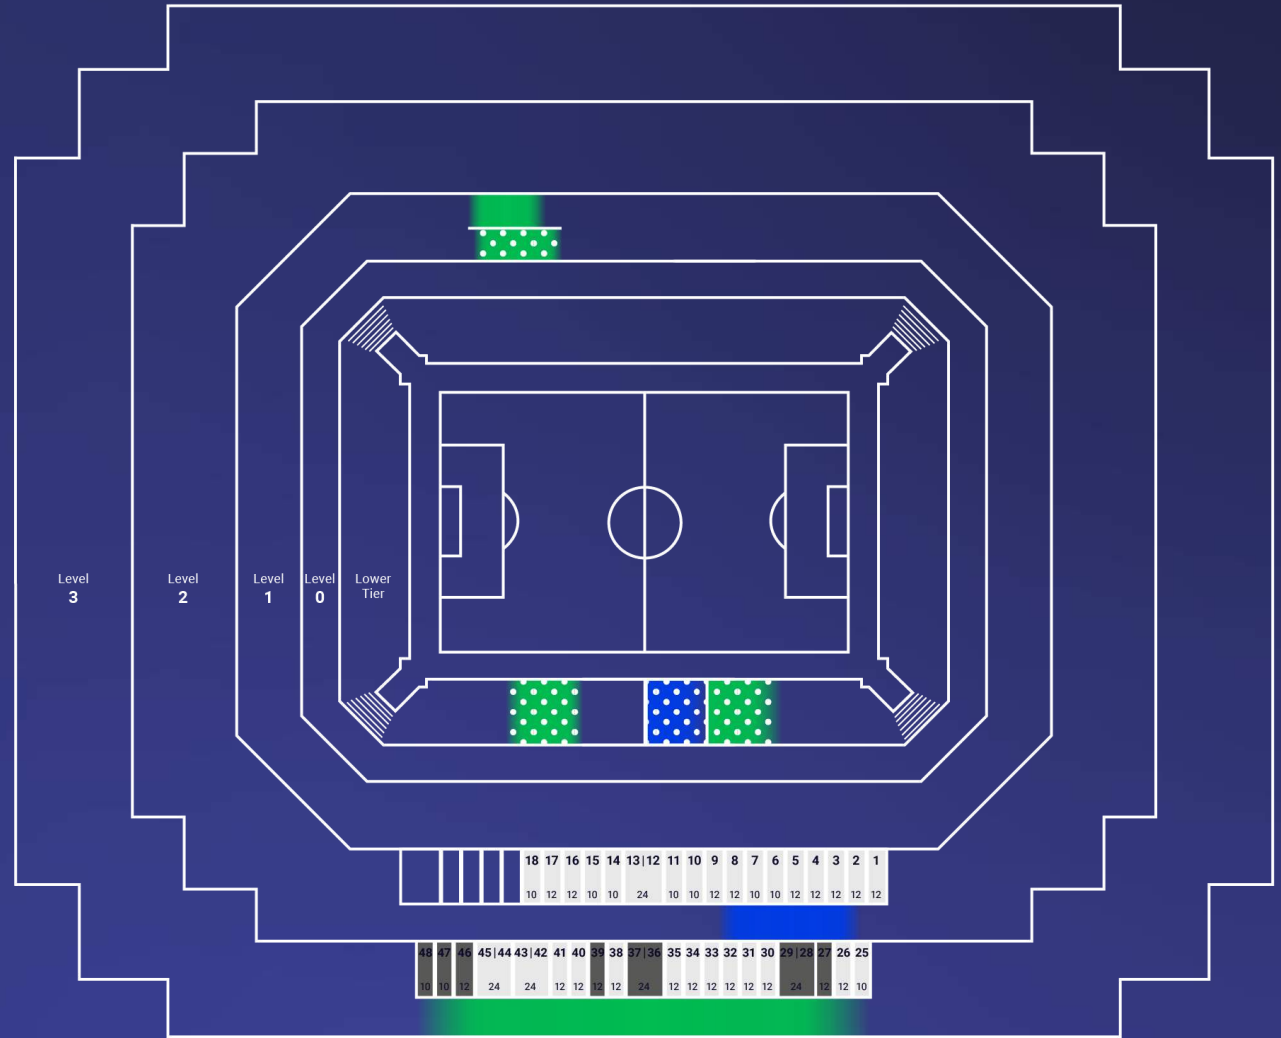

Alle Sitzplatzbereiche sind ungefähre Darstellungen und können sich noch ändern

Haupttribüne in den Darstellungen unterhalb des Spielfeldes. Um Zweifel auszuschließen, handelt es sich bei den Stadiondiagrammen um ungefähre Darstellungen und nicht um tatsächliche Darstellungen. Änderungen sind vorbehalten. © 2024 Hospitality Experience