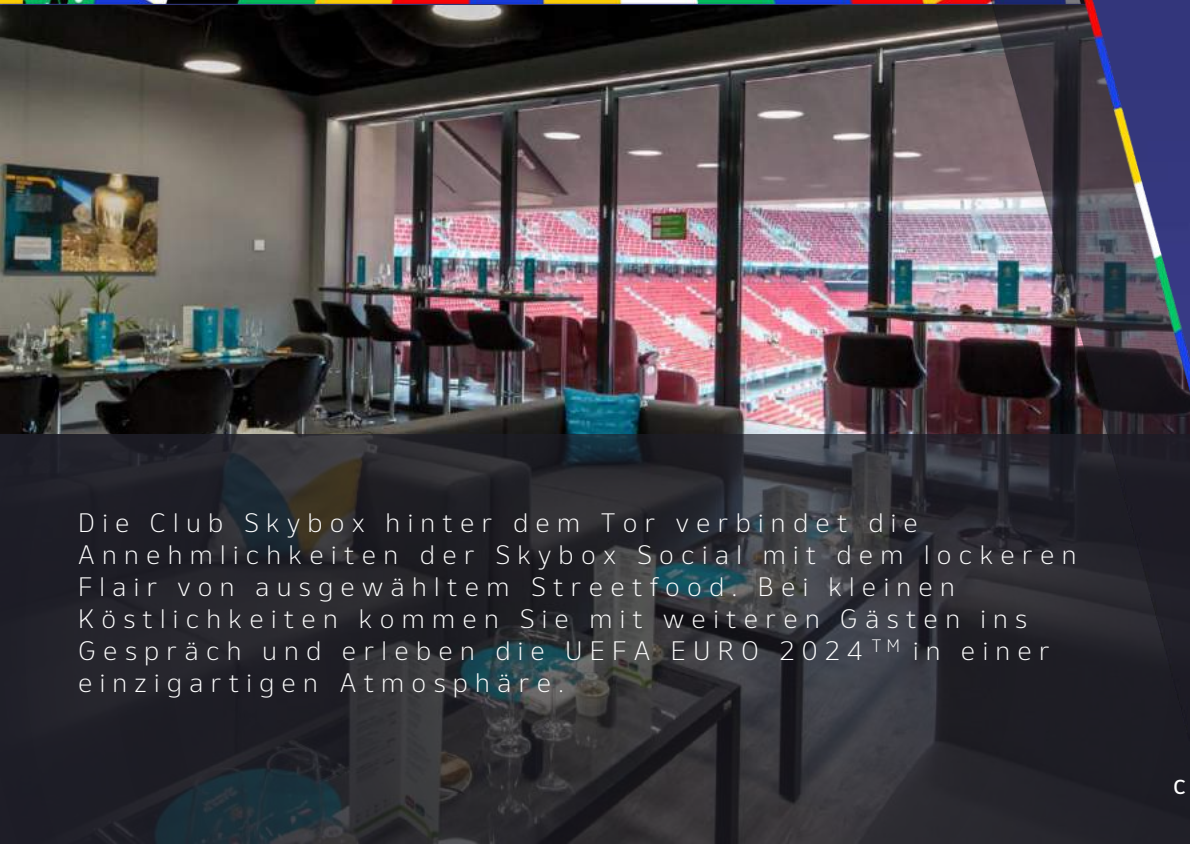

Ausgewählte Weine, Bier, Softdrinks und Kaffee

Parkplatz auf Anfrage und nach Verfügbarkeit

Die Club Skybox hinter dem Tor verbindet die Annehmlichkeiten der Skybox Social mit dem lockeren Flair von ausgewähltem Streetfood. Bei kleinen Köstlichkeiten kommen Sie mit weiteren Gästen ins Gespräch und erleben die UEFA EURO 2024™ in einer einzigartigen Atmosphäre.