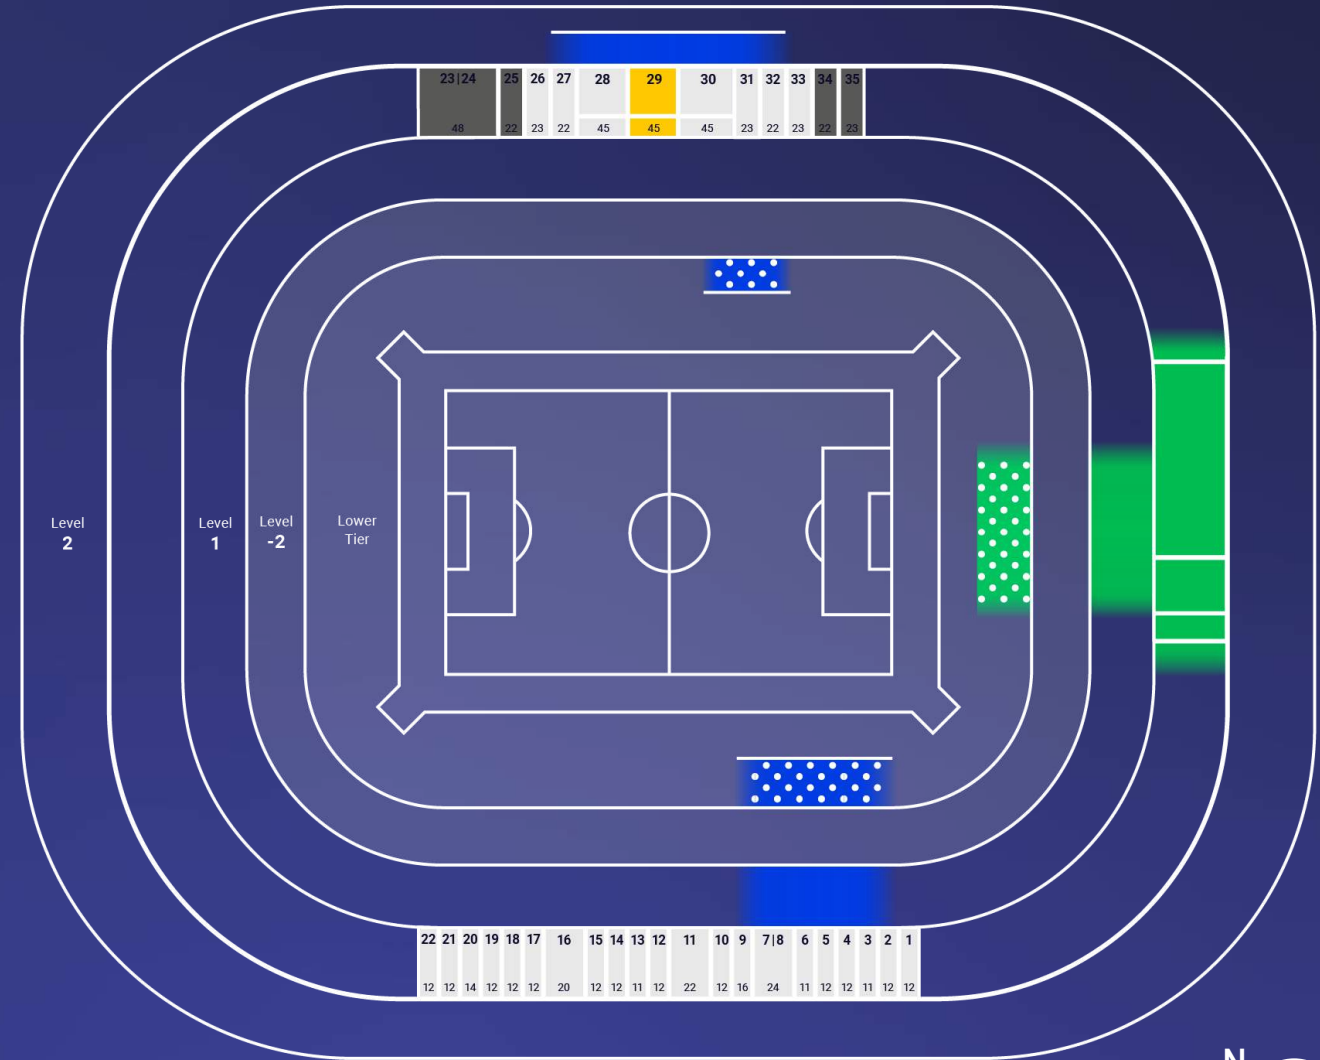

SITZPLATZ-
BEREICH

Alle Sitzplatzbereiche sind ungefähre Darstellungen und können sich noch ändern

D Ü S S E L D O R F

Haupttribüne in den Darstellungen unterhalb des Spielfeldes. Um Zweifel auszuschließen, handelt es sich bei den Stadiondiagrammen um ungefähre Darstellungen und nicht um tatsächliche Darstellungen. Änderungen sind vorbehalten. © 2024 Hospitality Experience