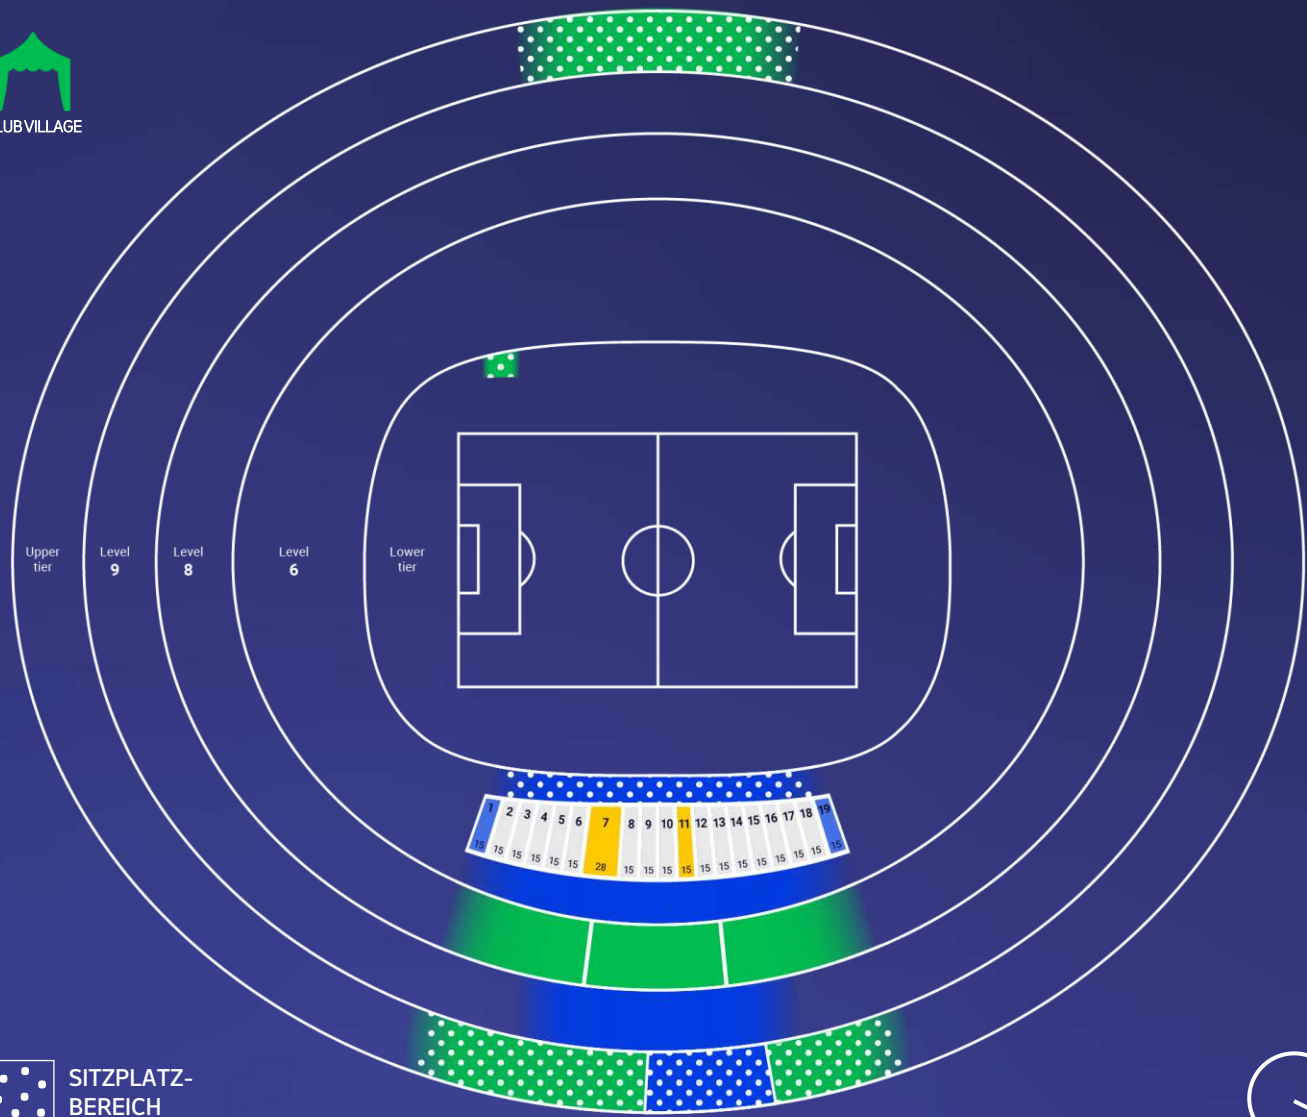

Alle Sitzplatzbereiche sind ungefähre Darstellungen und können sich noch ändern

LEIPZIG

*Preis pro Person/Skybox. Die gezeigten Preise gelten zuzüglich der gesetzlichen Mehrwertsteuer und sind unveränderlich. Diese Informationsunterlage ist kein Verkaufsangebot für Hospitality Pakete, sondern ein unverbindliches Angebot, um Ihnen die Möglichkeit zu geben, Ihr Interesse zu bekunden. Die Verfügbarkeit einer bestimmten Anzahl von Paketen und/oder bestimmter Kategorien wird mit dieser Informationsunterlage nicht gewährleistet. Die Preise können sich ändern. Für weitere Details finden Sie die vollständige Preisliste [hier](#).
**Hospitality Area außerhalb des Stadionsgeländes.

Haupttribüne in den Darstellungen unterhalb des Spielfeldes. Um Zweifel auszuschließen, handelt es sich bei den Stadiondiagrammen um ungefähre Darstellungen und nicht um tatsächliche Darstellungen. Änderungen sind vorbehalten.
© 2024 Hospitality Experience