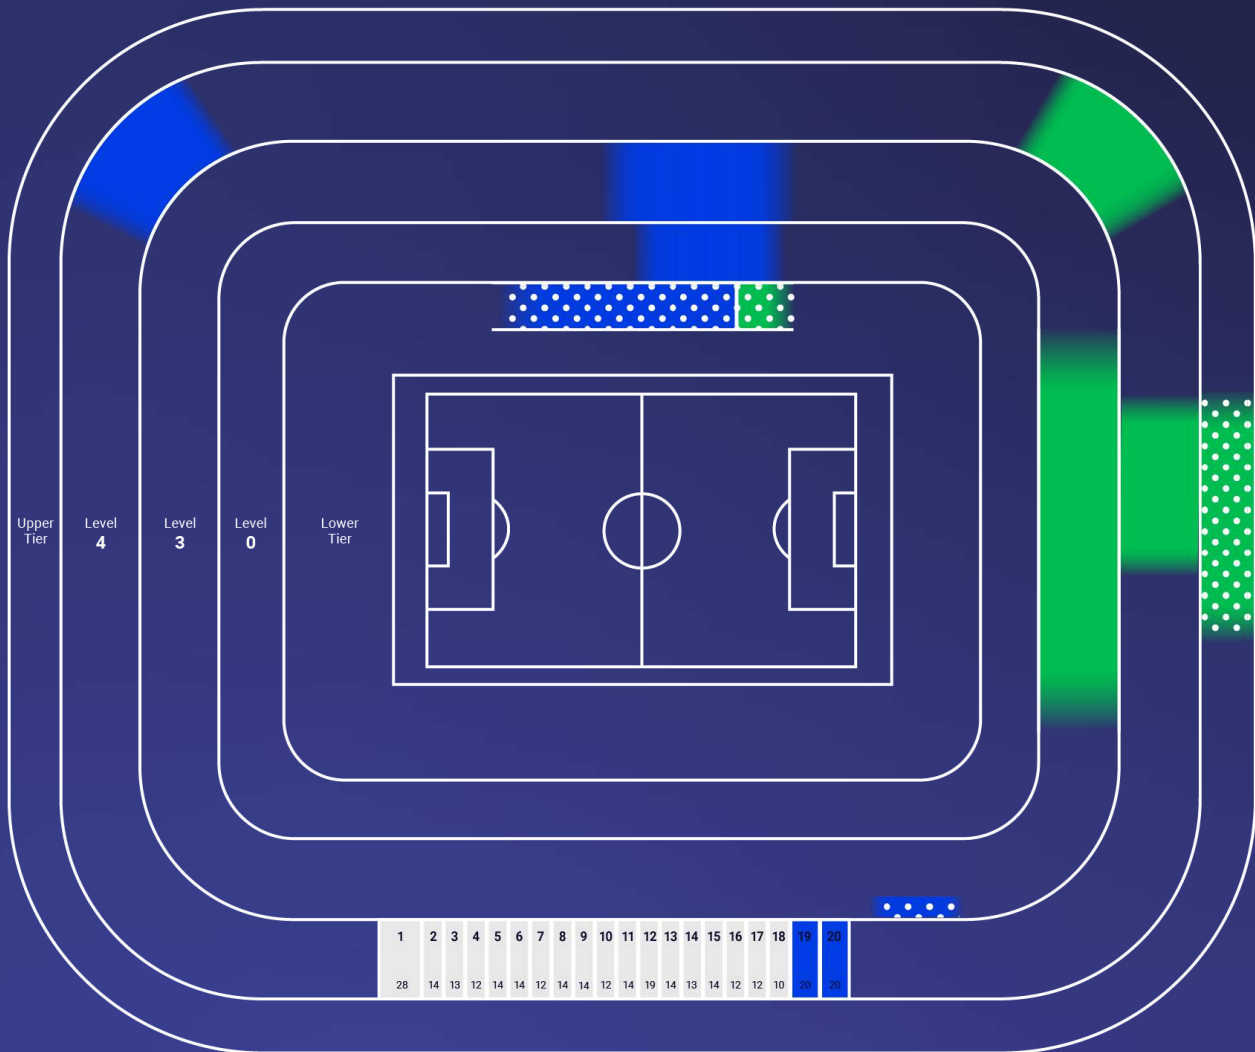

EINZELSPIELE		
PRESTIGE LOUNGE		PRESTIGE GOAL
ab 1.850€*		ab 1.850€*
		CLUB LOUNGE
		ab 1.250€*

Alle Sitzplatzbereiche sind ungefähre Darstellungen und können sich noch ändern

DORTMUND

Haupttribüne in den Darstellungen unterhalb des Spielfeldes. Um Zweifel auszuschließen, handelt es sich bei den Stadiondiagrammen um ungefähre Darstellungen und nicht um tatsächliche Darstellungen. Änderungen sind vorbehalten. © 2024 Hospitality Experience