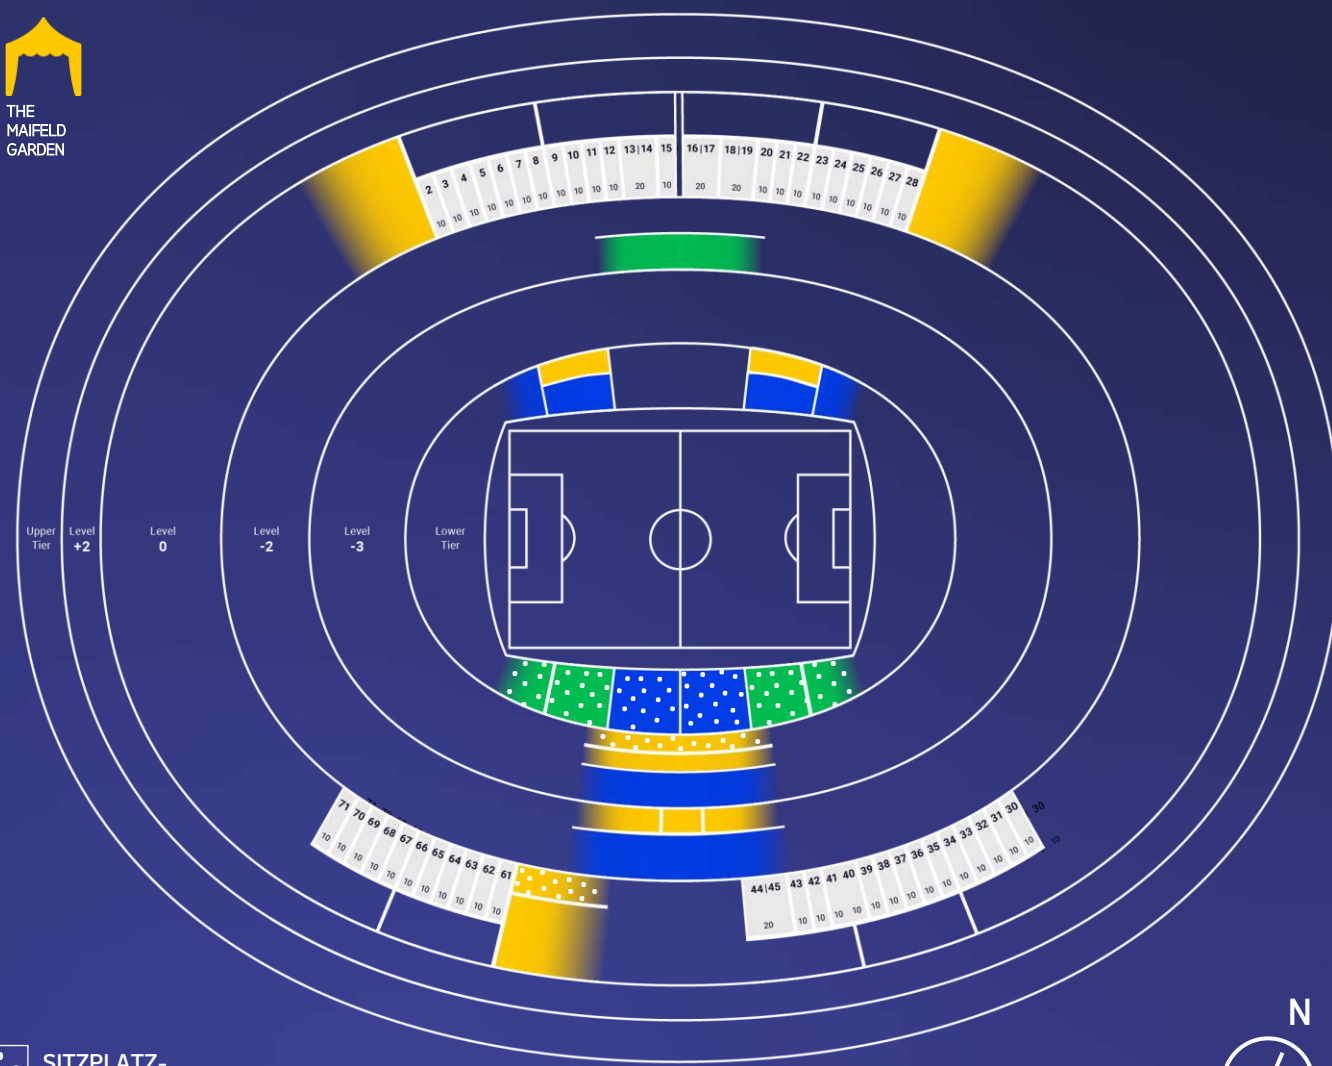

EINZELSPIELE			
PLATINUM LOUNGE	PRESTIGE LOUNGE	THE MAIFELD GARDEN	THE MAIFELD CLUB
ab 2.500€*	ab 1.850€*	ab 2.500€*	ab 1.250€*

EINZELSPIEL FINALE			
PLATINUM LOUNGE	PRESTIGE LOUNGE	THE MAIFELD GARDEN	THE MAIFELD CLUB
15.000€*	10.000€*	10.900€*	5.900€*

Alle Sitzplatzbereiche sind ungefähre Darstellungen und können sich noch ändern

*Preis pro Person/Skybox. Die gezeigten Preise gelten zusätzlich der gesetzlichen Mehrwertsteuer und sind unveränderlich. Diese Informationsunterlage ist kein Verkaufsangebot für Hospitality Pakete, sondern ein unverbindliches Angebot, um Ihnen die Möglichkeit zu geben, Ihr Interesse zu bekunden. Die Verfügbarkeit einer bestimmten Anzahl von Paketen und/oder bestimmter Kategorien wird mit dieser Informationsunterlage nicht gewährleistet. Die Preise können sich ändern. Für weitere Details finden Sie die vollständige Preisliste [hier](#). Für dieses Venue sind keine Skyboxen mehr verfügbar