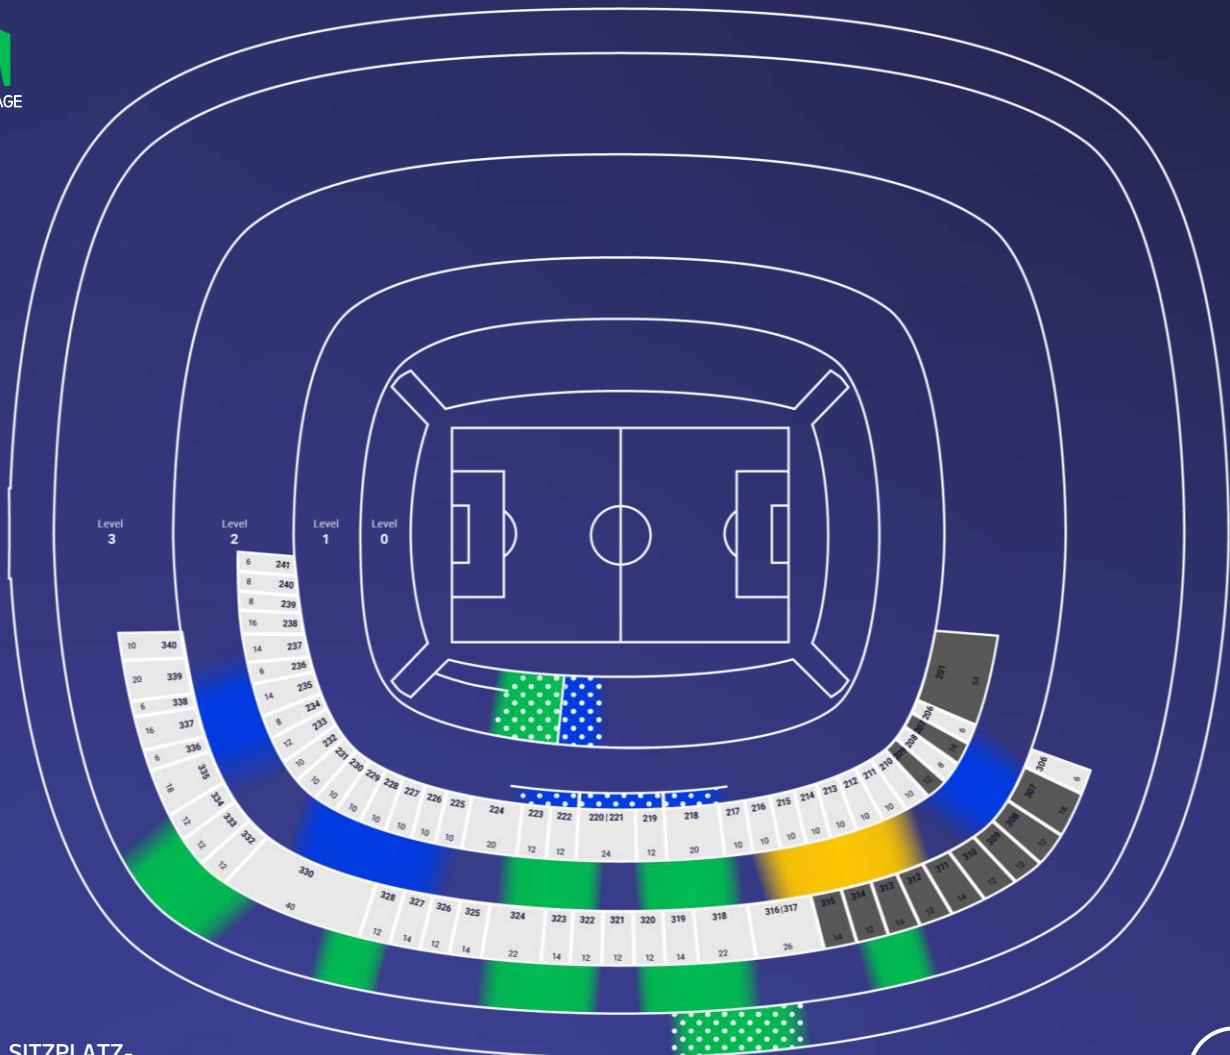

EINZELSPIELE

SKYBOX	SKYBOX SOCIAL	CLUB SKYBOX
ab 1.850€*	ab 2.300€*	ab 1.250€*

EINZELSPIELE

PLATINUM LOUNGE	PRESTIGE LOUNGE	CLUB LOUNGE	CLUB VILLAGE
ab 2.500€*	ab 1.850€*	ab 1.250€*	ab 1.500€*

Alle Sitzplatzbereiche sind ungefähre Darstellungen und können sich noch ändern

FRANKFURT

Haupttribüne in den Darstellungen unterhalb des Spielfeldes. Um Zweifel auszuschließen, handelt es sich bei den Stadiondiagrammen um ungefähre Darstellungen und nicht um tatsächliche Darstellungen. Änderungen sind vorbehalten. © 2024 Hospitality Experience