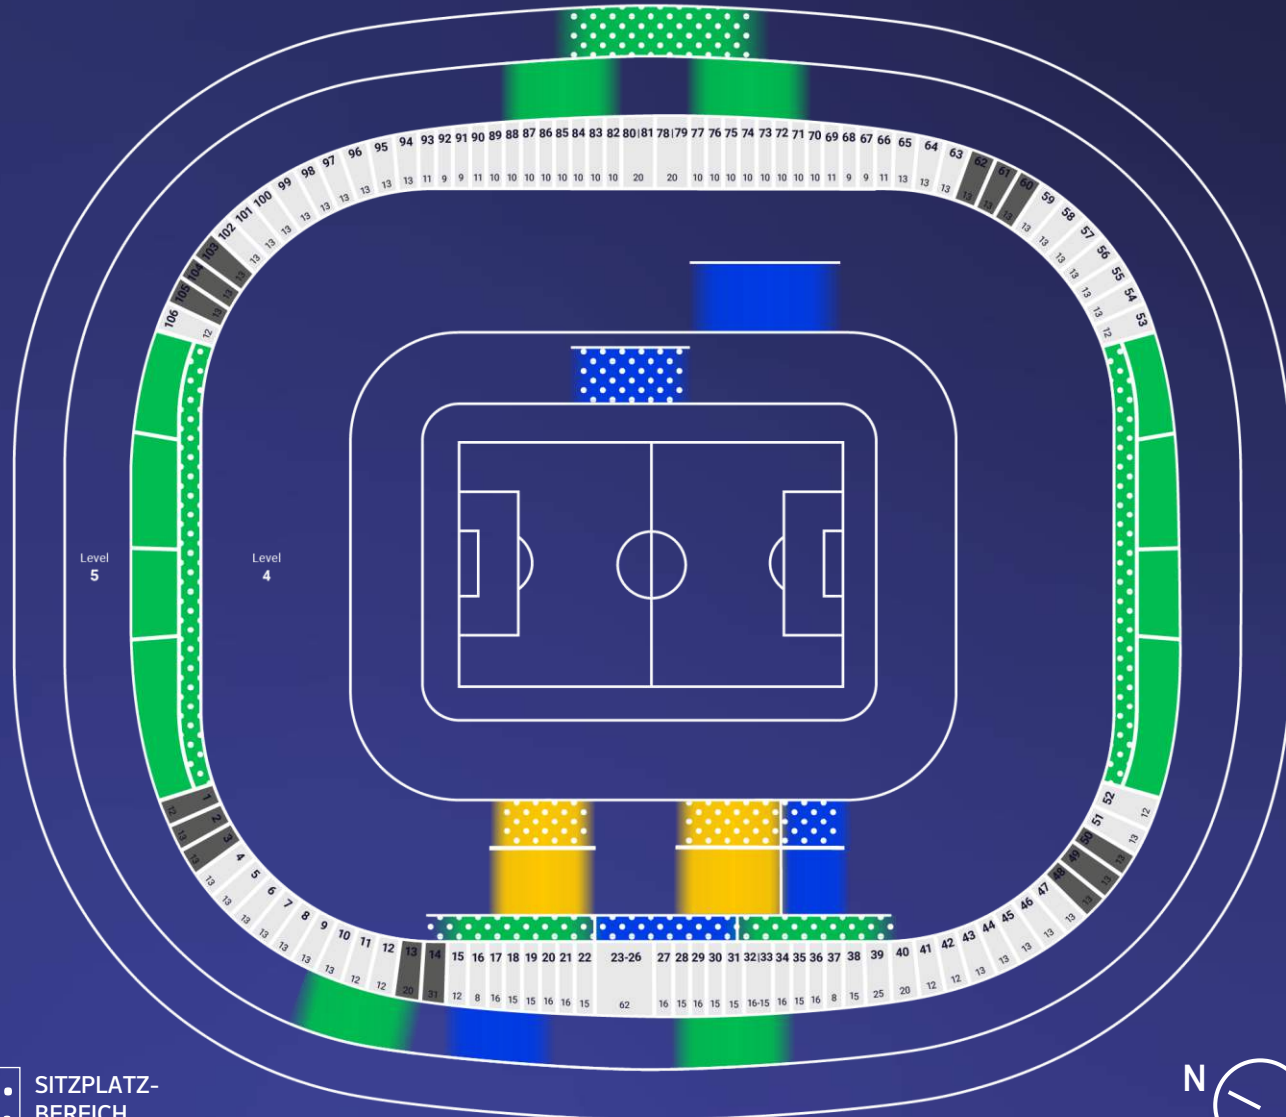

SITZPLATZBEREICH

Alle Sitzplatzbereiche sind ungefähre Darstellungen und können sich noch ändern