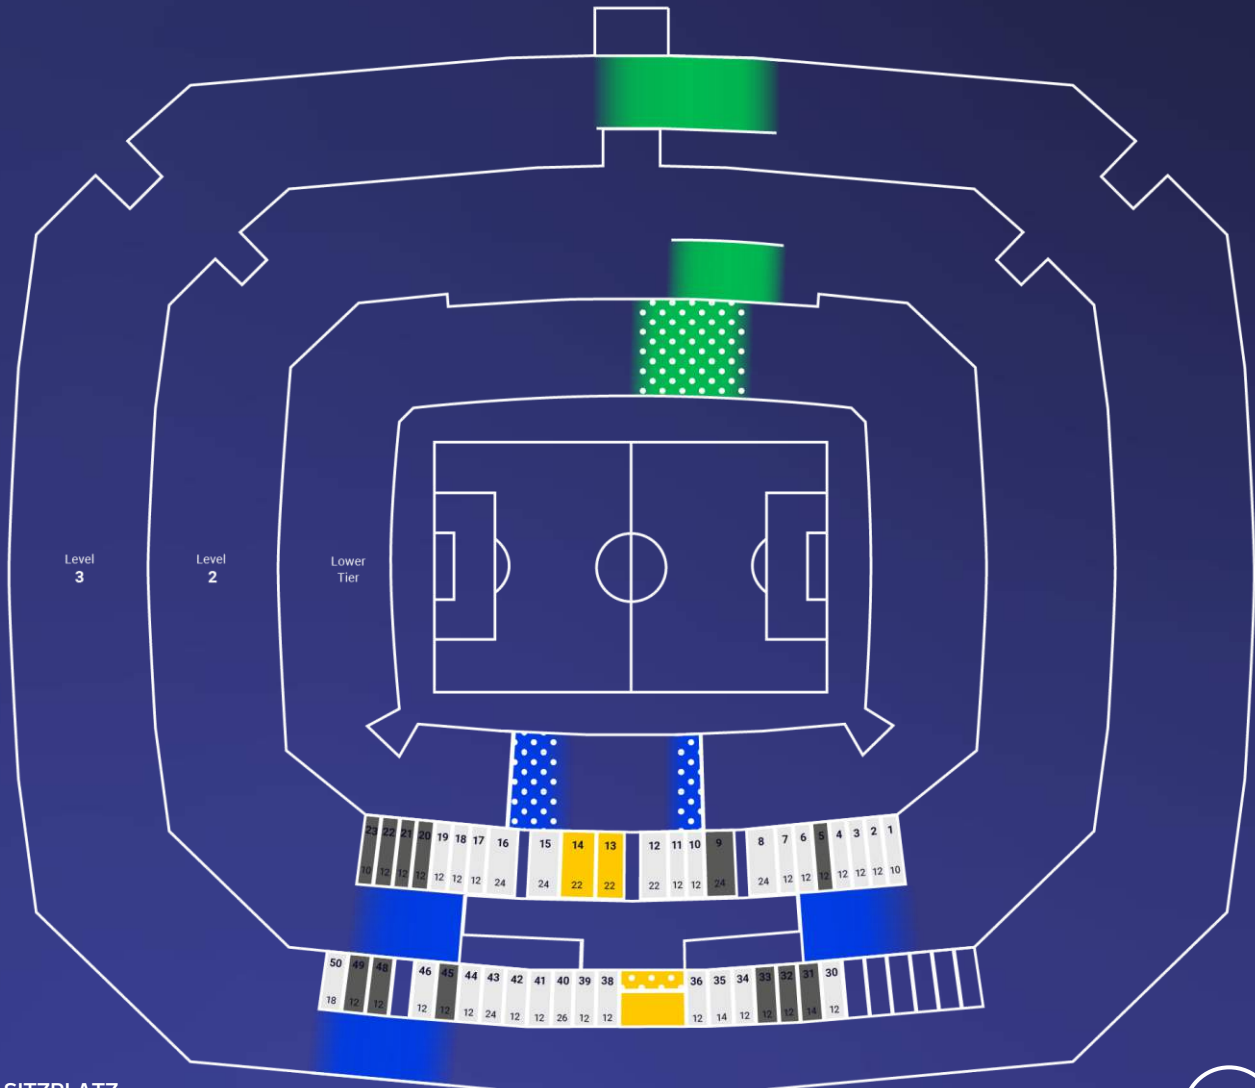

SITZPLATZBEREICH

Alle Sitzplatzbereiche sind ungefähre Darstellungen und können sich noch ändern

HAMBURG

Haupttribüne in den Darstellungen unterhalb des Spielfeldes. Um Zweifel auszuschließen, handelt es sich bei den Stadiondiagrammen um ungefähre Darstellungen und nicht um tatsächliche Darstellungen. Änderungen sind vorbehalten. © 2024 Hospitality Experience